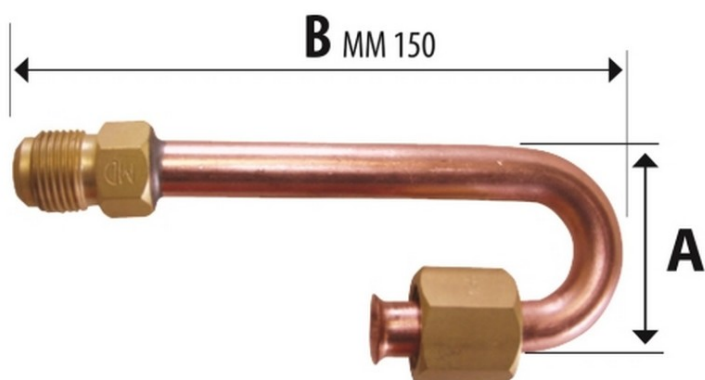

Nessuna valutazione

€ 18,27

Prezzo base, tasse incluse € 24,69

Coppia raccordi ad inversione 1/4-1/2 1mm

Su Ordinanza
★★★★★

Descrizione

Coppia
Misura
B: 150mm
A: 41,5/46,5 mm